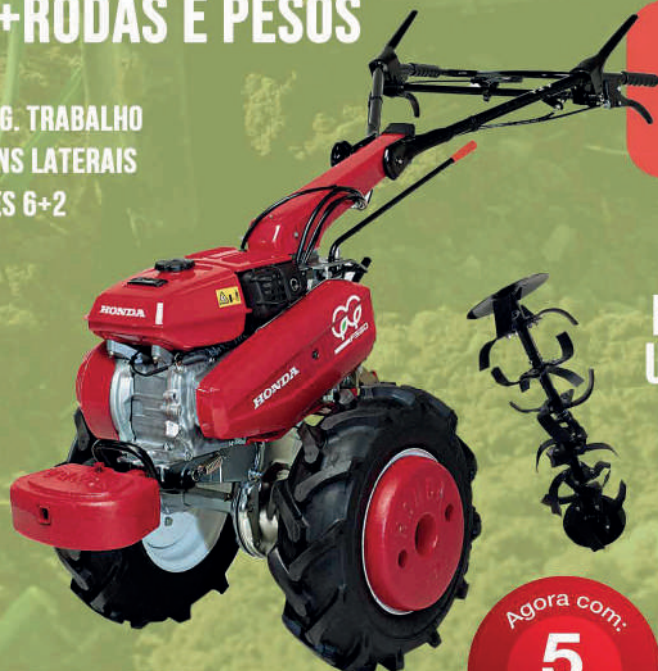

**+
OFERTA
ABRE-REGOS
NO VALOR DE
100€**

PVP: 850€

MOTO-ENXADAS / MOTO-CULTIVADORES

FJ 500 SER

MOTOR HONDA GX 160
120 CM LARG. TRABALHO
VELOCIDADES 1+1

**POUPA
185€**

+
OFERTA RODA
TRANSPORTE
FRONTAL

Agora com:
5
ANOS
DE GARANTIA

PVP ANTES: 1.085€
900€

FJ 500 DE+FRESA RIBAS

MOTOR HONDA GX 160
120 CM LARG. TRABALHO
VELOCIDADES 2+1

**POUPA
155€**

PVP ANTES: 1.410€
1.255€

F 560+RODAS E PESOS

120 CM LARG. TRABALHO
EMBRAIAGENS LATERAIS
VELOCIDADES 6+2

**POUPA
810€**

+

OFERTA
ROCADORA
UMK 425LE

+

FRESA
RIBAS
EIXO

Agora com:
5
ANOS
DE GARANTIA

PVP ANTES: 4.595€
3.785€

UMC 425 L

**POUPA
95€**

**+
CABEÇA DE
NYLON**

**PVP ANTES: 705€
610€**

MOTOR 4 TEMPOS 25C
GUIADOR TIPO VOLANTE
EMBRAIAGEM CENTRÍFUGA

MOTO-ROÇADORAS MULTI-FUNÇÕES

UMC 435 L

**POUPA
225€**

**+
CABEÇA DE
NYLON**