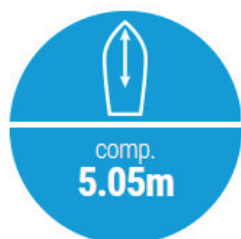

DIPOL FRAGATA H-510

Equipamento opcional

Toldo bimini inoxidável

Almofadas de proa para solário

Depósito de combustível de 45 lts.

Mesa na proa com pé de alumínio

Casco de cor

Teka sintética

MOTOLUSA Lda.
GRUPO AUTO-INDUSTRIAL