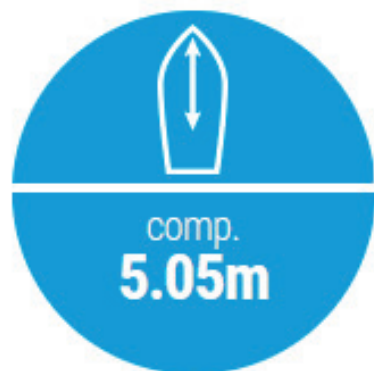

## Equipamento standard

➤ Cunhos de proa e popa

➤ Argolas de reboque proa e popa

➤ Roldana de âncora

➤ Varandim de proa

➤ Escada de banho inox

➤ Grande porão – solário na proa

➤ Dois porões – estofos na popa